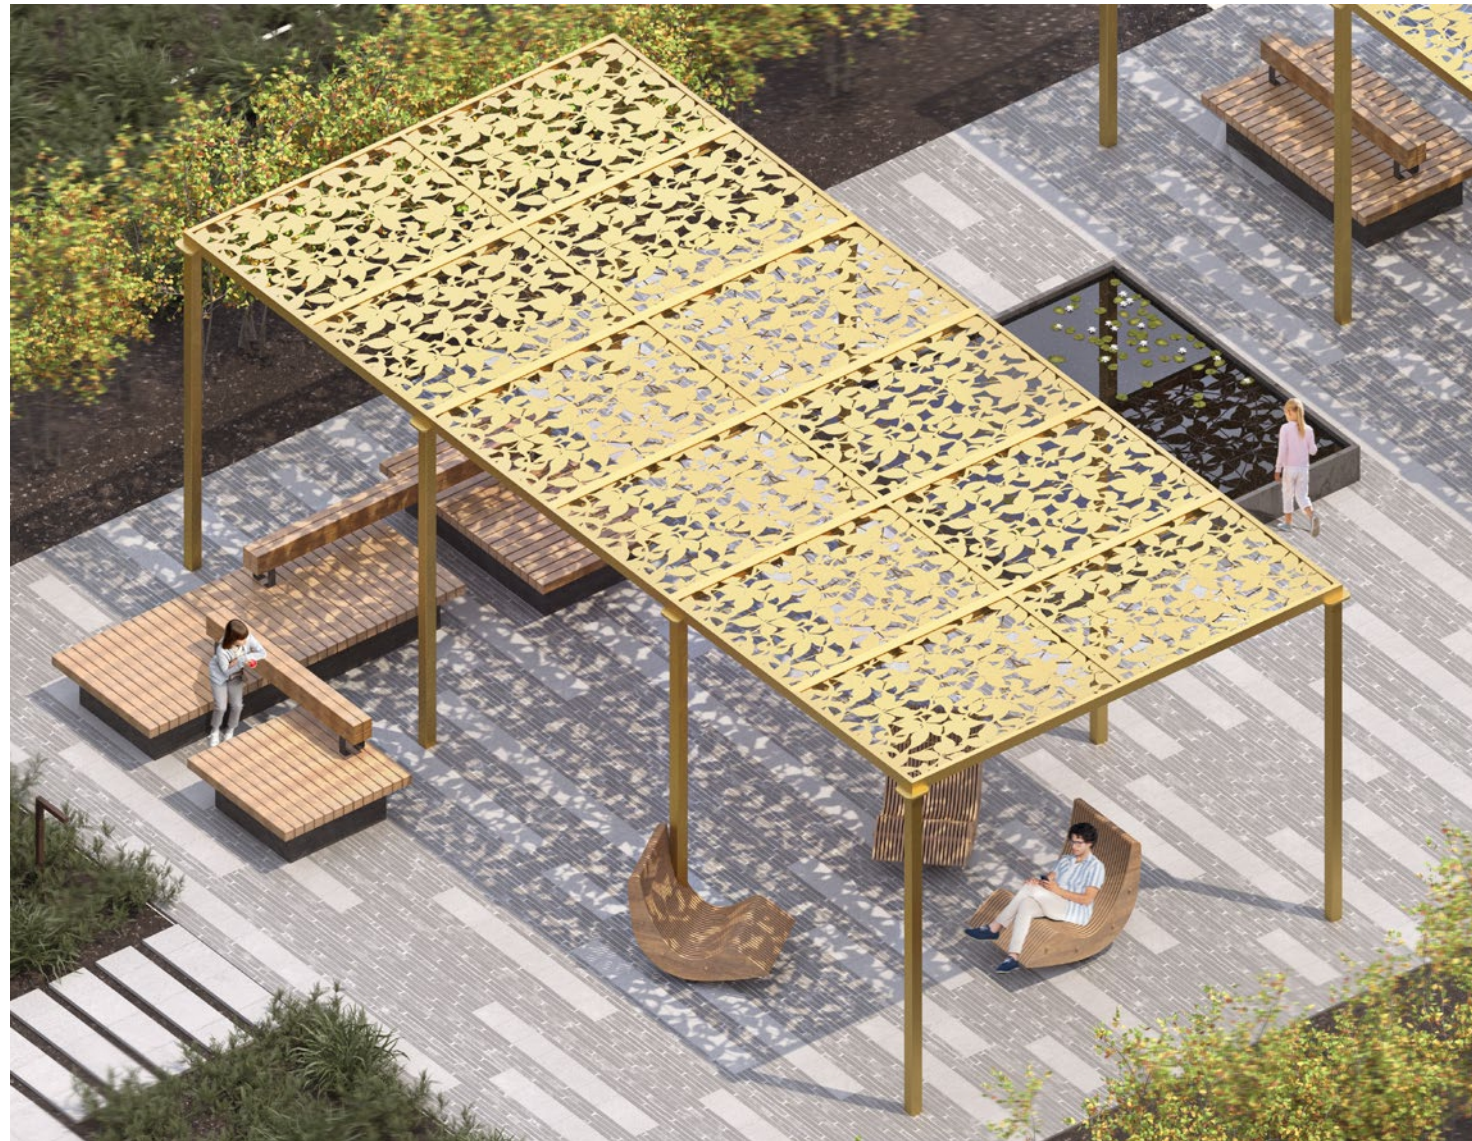

КАЧЕЛИ
ПОДСВЕТКА
ЗАЩИТА ОТ СОЛНЦА

Навес Quiet

Конструкция кажется легкой и невесомой, но это никак не отражается на ее характеристиках: навес выполнен из материала повышенной прочности и прослужит городу не один сезон. Особого внимания заслуживает крыша из металла с художественной перфорацией:

при солнечном свете она дает тень в виде листьев. Навес поможет создать комфортную зону отдыха: его можно дополнить удобными скамейками, шезлонгами и даже качелями, а также клумбами и цветочницами.

i Все элементы конструкции представлены в Рубрикаторе на стр. 118

Навес необычной формы дополнен удобными качелями. Изделие доступно к заказу в двух вариантах: можно выбрать как металлические панели с художественной перфорацией, так и лаконичные деревянные. Такой навес станет функциональным украшением городской площади или парка, а также локаций, где может быть ветрено: например, набережных.

Система
Outdoor

www.terrakomi.ru

А что, если добавить уличным беседкам социальную функцию? Подумали мы, и предложили проект уличных библиотек. В беседки вмонтированы книжные полки, которые надежно защищены от осадков боковыми стенками и деревянной крышей. Также внутри размещены сиденья, рассчитанные на несколько человек. Благодаря