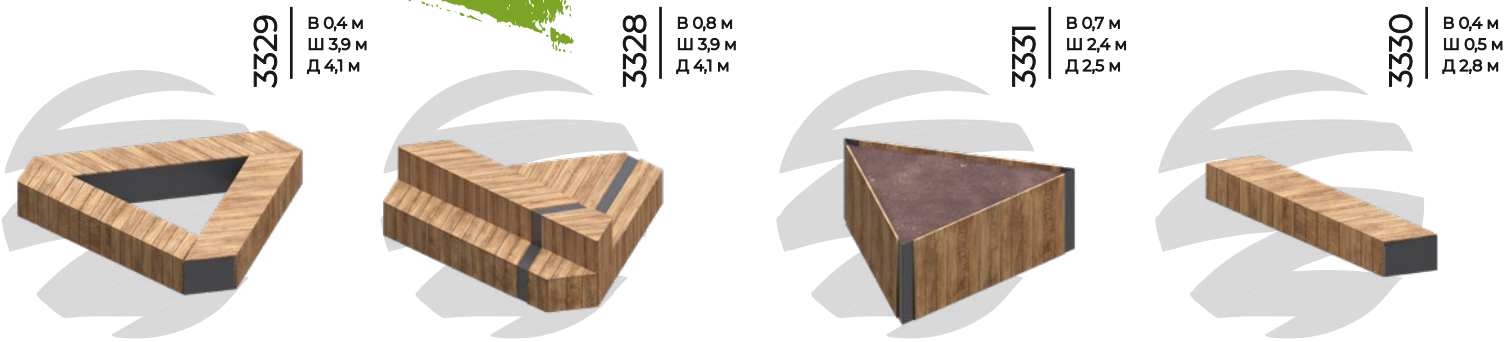

Скамьи **Option**