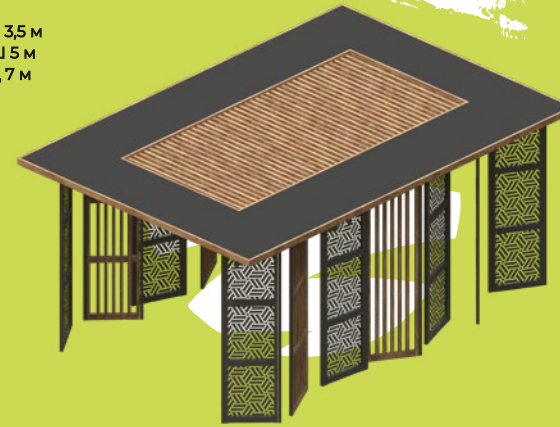

Беседка Shadow

9356
В 3,5 м
Ш 5 м
Д 7 м