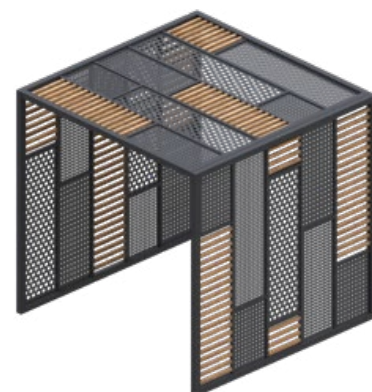

МАТЕРИАЛЫ	ЦВЕТ	ФУНКЦИОНАЛ
ДЕРЕВО	СВЕТЛОЕ ДЕРЕВО, ТЕМНОЕ ДЕРЕВО, ЧЕРНЫЙ	ЗАЩИТА ОТ СОЛНЦА
МЕТАЛЛ	ЛЮБОЙ ЦВЕТ RAL