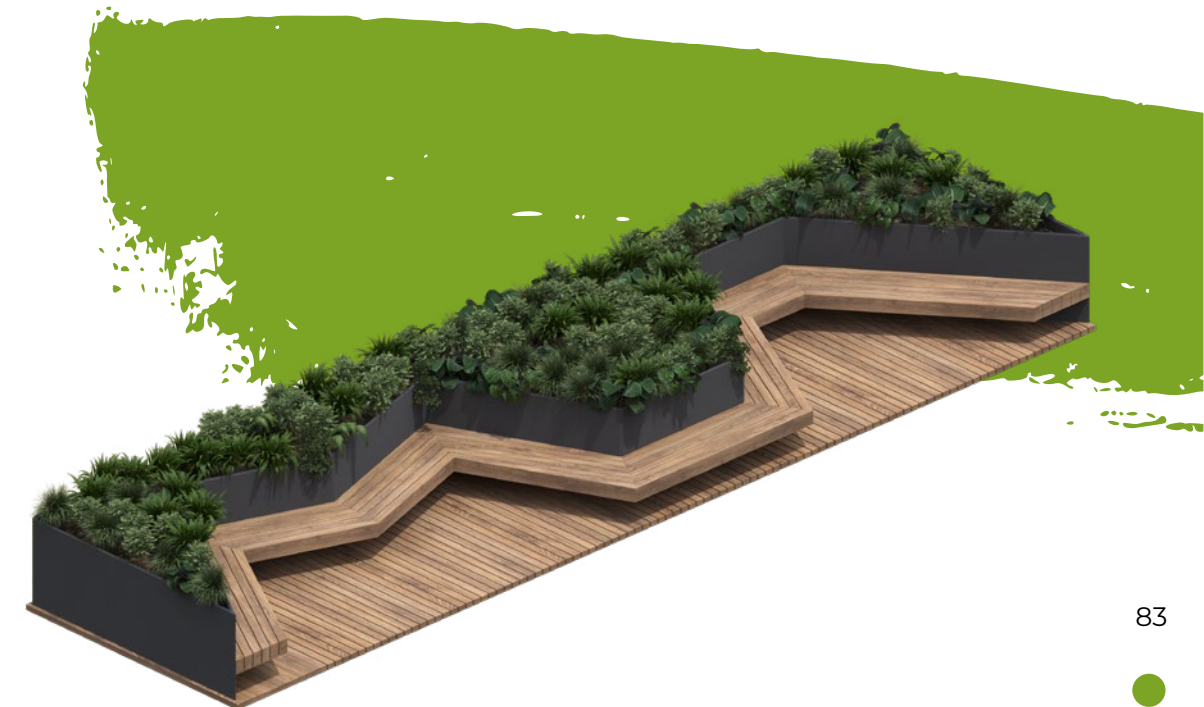

Парклеты – универсальные конструкции, которые могут быть трансформированы под конкретную территорию и задачи благоустройства. Яркая подсветка конструкций дарит ощущение праздника и радости теплых летних вечеров. Зеленые насаждения разных форм и размеров – от садовых цветов до небольших кустарников – помогут решить проблему озеленения, которая часто встречается в центре мегаполисов. Парклет станет местом, где так приятно провести время и отдохнуть от суеты.