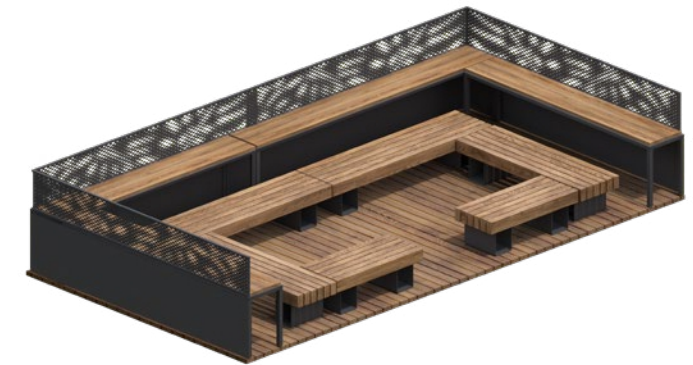

Парклет
1329

1329 | В 1,3 м
Ш 2,8 м
Д 5,5 м

МАТЕРИАЛЫ	ЦВЕТ	ФУНКЦИОНАЛ
ДЕРЕВО	СВЕТЛОЕ ДЕРЕВО, ТЕМНОЕ ДЕРЕВО, ЧЕРНЫЙ	СКАМЕЙКИ
МЕТАЛЛ	ЛЮБОЙ ЦВЕТ RAL