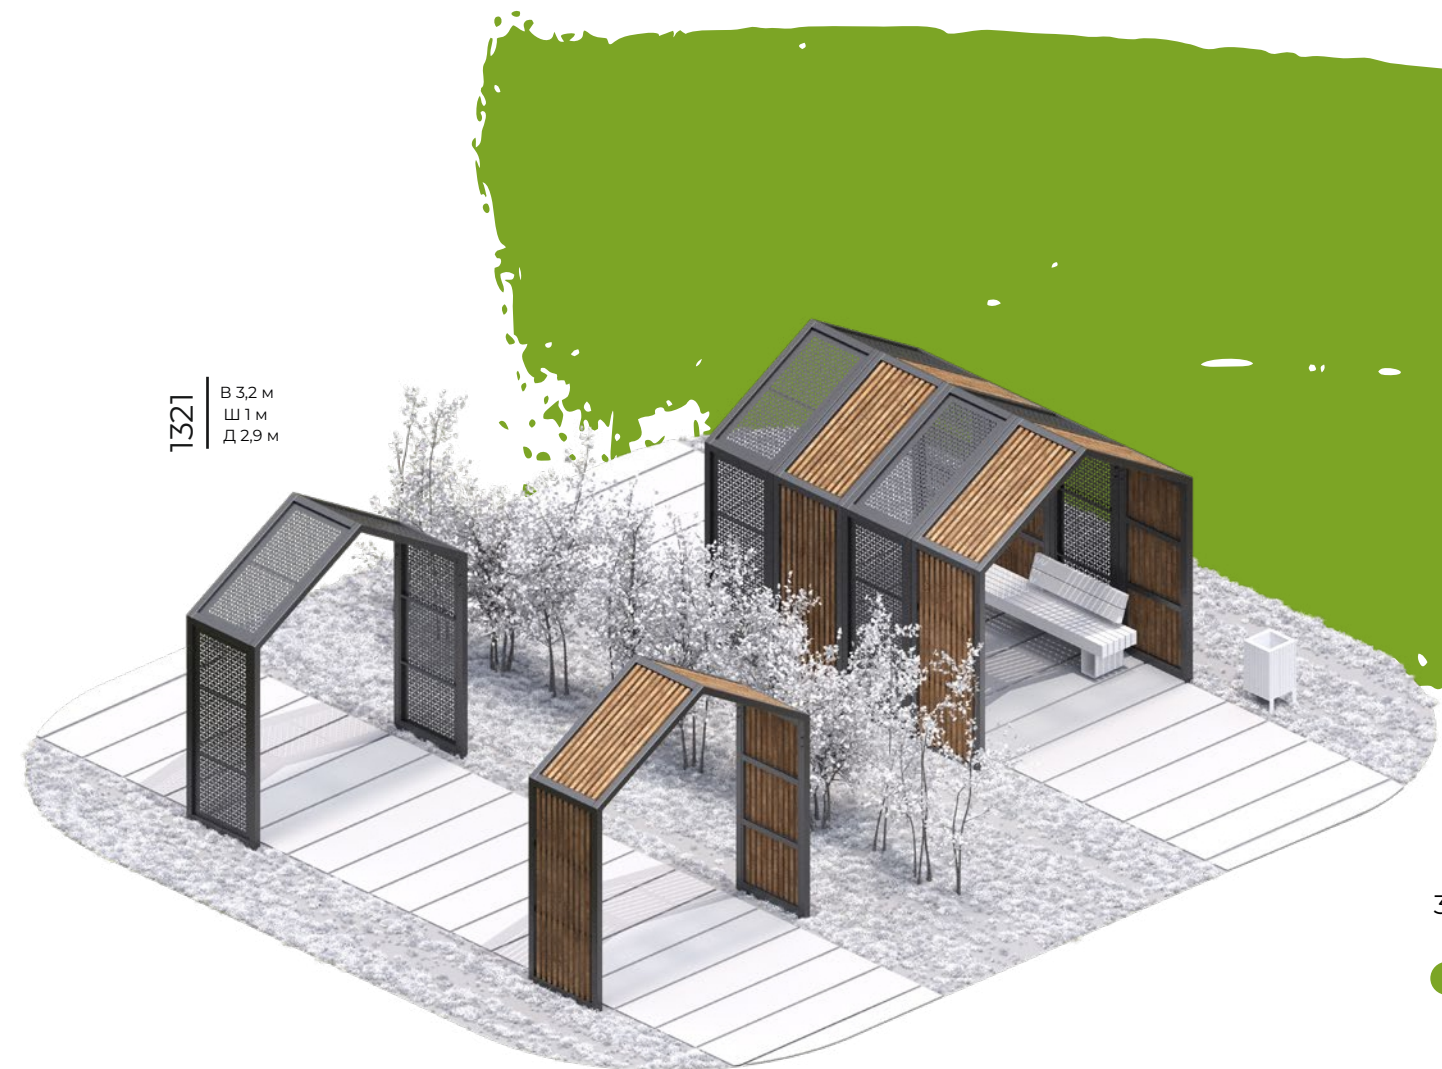

Навес необычной формы дополнен удобными качелями. Изделие доступно к заказу в двух вариантах: можно выбрать как металлические панели с художественной перфорацией, так и лаконичные деревянные. Такой навес станет функциональным украшением городской площади или парка, а также локаций, где может быть ветрено: например, набережных.

местом для фотосессий. Качели крепятся к плавно изогнутой конструкции. Несмотря на необычную форму, они полностью сохраняют свой привычный функционал и станут изюминкой любой современной локации.

сочетание ДЕРЕВА
и МЕТАЛЛА -
ОДИН из ТРЕНДОВ
БЛАГОУСТРОЙСТВА
последних СЕЗОНОВ

Одна из наших самых популярных пергол Tent выполняет важную эстетическую функцию, привлекая внимание горожан всех возрастов. Конструкция изготовлена из прочных материалов, среди которых преобладает дерево. Особенно эффектно пергола смотрится

ЛЮБОЙ ЦВЕТ RAL

ФУНКЦИОНАЛ

ЗАЩИТА ОТ СОЛНЦА
СКАМЕЙКИ
ПОДСВЕТКА

Модульный навес Roof

Модульные навесы создают широкий простор для фантазии дизайнера. Арка, беседка или целый тоннель? Все зависит от размера оформляемой территории, и от того, какие задачи необходимо решить. Модульные элементы можно выполнить из дерева или металла с перфорацией – они одинаково эффектно будут смотреться как по отдельности, так и в разнообразных сочетаниях. Внутреннее наполнение также может быть любым: от комфортных мест для отдыха до креативных арт-объектов.