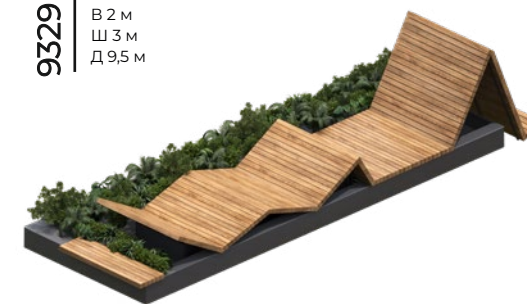

9329 | В 2 м
Ш 3 м
Д 9,5 м