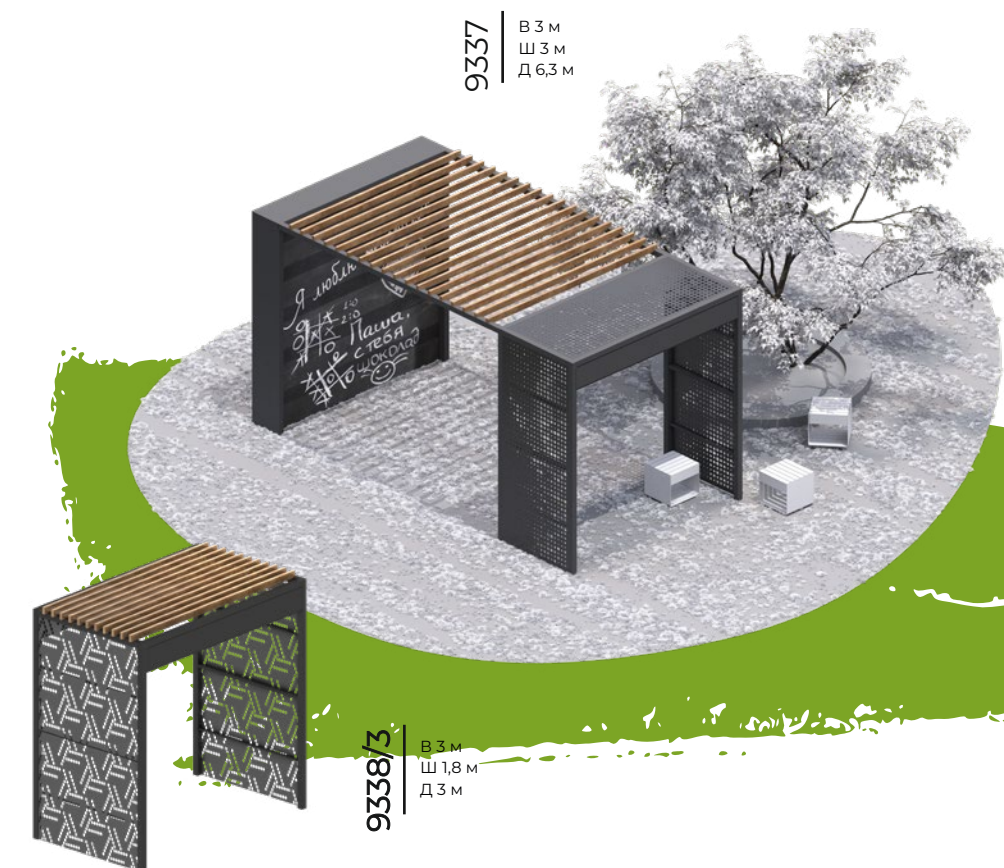

МОДУЛЬНЫЕ БЕСЕДКИ
ДЛЯ СОЗДАНИЯ
ФУНКЦИОНАЛЬНОГО
И СТИЛЬНОГО ПРОСТРАНСТВА

Модульная система Lodge

Беседки из модульных элементов станут прекрасным решением для оформления территории практически любого размера. За счет того, что модули можно комбинировать между собой по типу конструктора, общественное пространство не будет выглядеть скучным и наполнится именно теми функциональными элементами, которые

соответствуют его задачам и запросам аудитории. Беседки можно дополнить меловыми досками, подсветкой, художественной перфорацией или забрендировать. Внутри можно разместить удобные скамьи различных форм и размеров, качели или шезлонги.

i Все элементы конструкции представлены в Рубрикаторе на стр. 122

МАТЕРИАЛЫ	ЦВЕТ	ФУНКЦИОНАЛ
ДЕРЕВО	СВЕТЛОЕ ДЕРЕВО, ТЕМНОЕ ДЕРЕВО, ЧЕРНЫЙ	КАЧЕЛИ ГРИФЕЛЬНАЯ ДОСКА ПОДСВЕТКА
МЕТАЛЛ	ЛЮБОЙ ЦВЕТ RAL	БРЕНДИРОВАНИЕ ЛАЗЕРНАЯ РЕЗКА