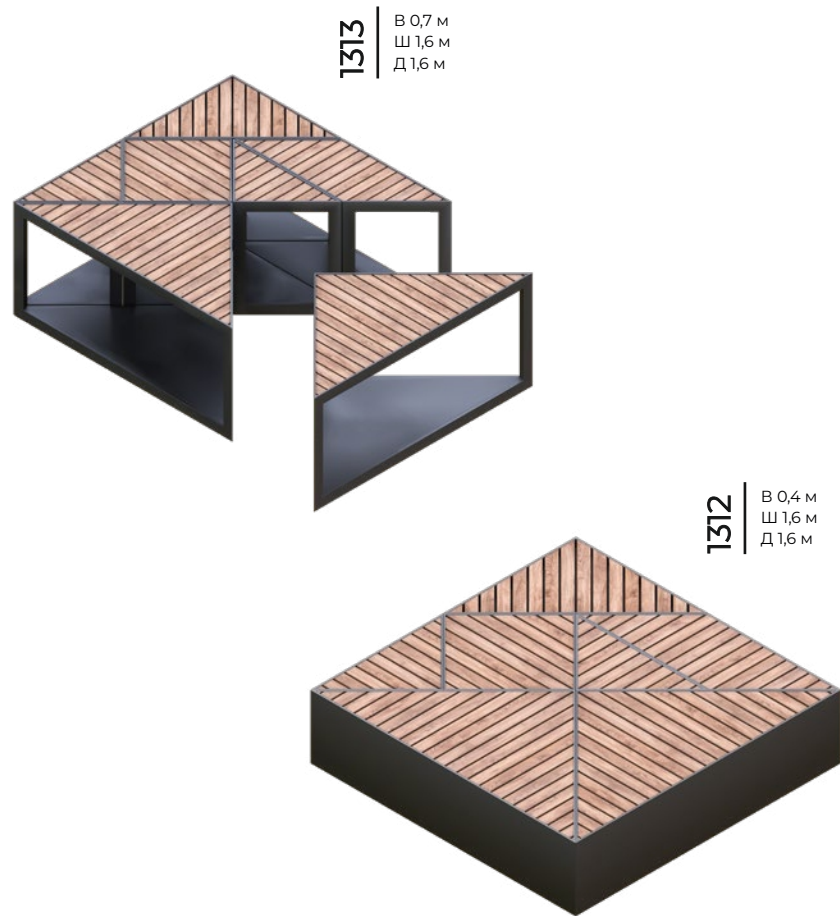

Модульная система

Танграм

Подиум-конструктор – универсальное решение для общественных пространств, где важно функционально использовать каждый метр площади. Элементы по-разному могут комбинироваться между собой, что создает безграничные возможности благоустройства. Конструкции разной высоты могут использоваться как столы и удобные сиденья.

1313 В 0,7 м
Ш 1,6 м
Д 1,6 м

1312 В 0,4 м
Ш 1,6 м
Д 1,6 м