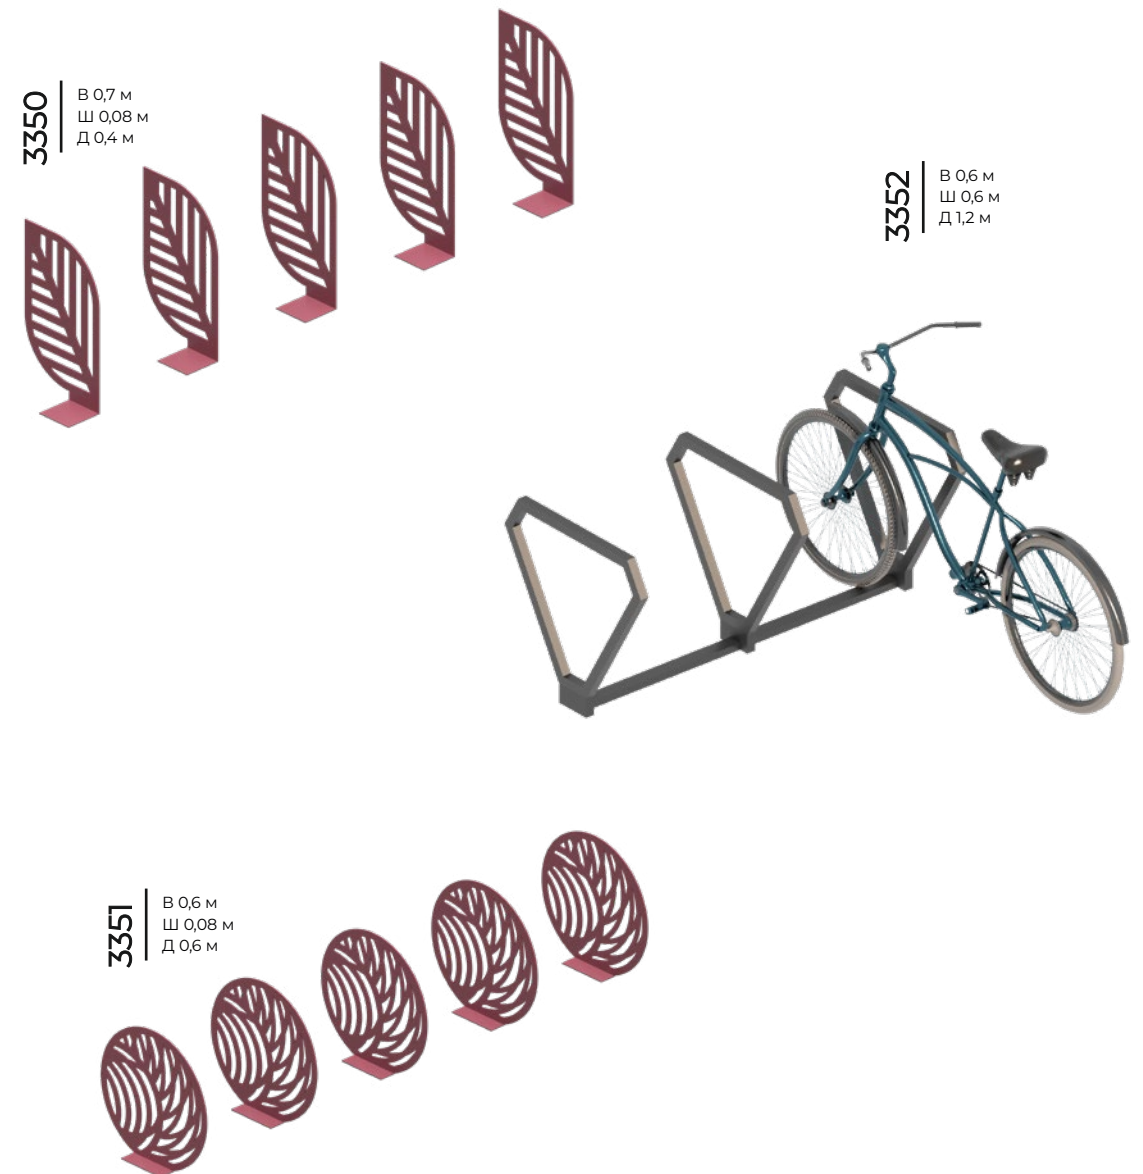

Велопарковки

Мы производим как стандартные и лаконичные велопарковки, так и более необычные и эффектные конструкции. Велопарковки, выполненные из металла с художественной перфорацией, станут не только функциональным элементом городской среды, но и ее стильным украшением. Конструкции доступны к заказу в разных цветовых сочетаниях.

i Все элементы конструкции представлены в Рубрикаторе на стр. 134

МАТЕРИАЛЫ

МЕТАЛЛ

ЦВЕТ

ЛЮБОЙ ЦВЕТ RAL

ФУНКЦИОНАЛ

ЛАЗЕРНАЯ РЕЗКА