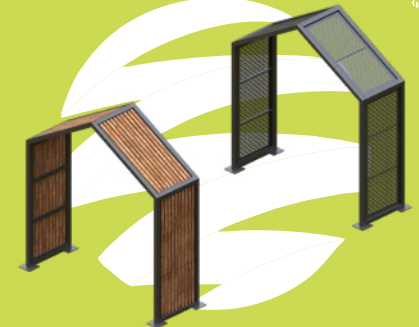

0418 | В 4 м
Ш 2,8 м
Д 4,5 м

Беседка Tubus

3317 | В 3 м
Ш 3,5 м
Д 3,5 м

Система Outdoor

1318 | В 3,4 м
Ш 0,8 м
Д 2,3 м

1319 | В 3,4 м
Ш 0,8 м
Д 2,3 м

1317 | В 2,9 м
Ш 0,8 м
Д 2,3 м

Модульные навесы Roof