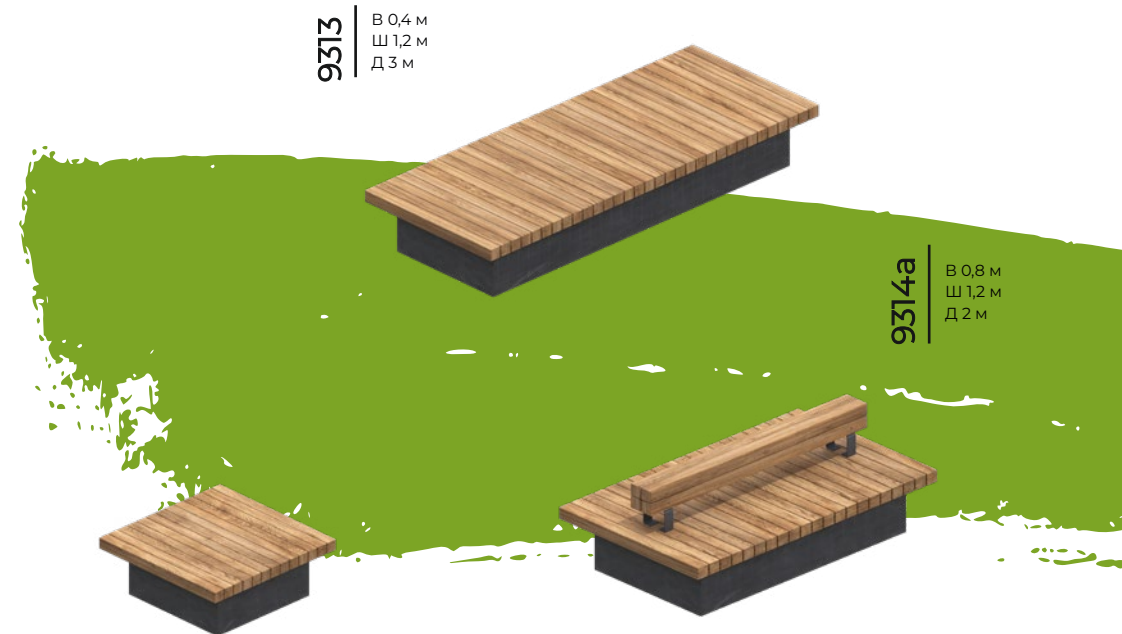

49

общественные ПРОСТРАНСТВА,
выполненные
в ЕДИНОМ стиле,
неизменно ПОПУЛЯРНЫ среди
ГОРОЖАН и ТУРИСТОВ

Модульные скамьи

Wood Bench

Тип С

9313 В 0,4 м
Ш 1,2 м
Д 3 м

9314a В 0,8 м
Ш 1,2 м
Д 2 м

9312 В 0,4 м
Ш 1,2 м
Д 1,2 м