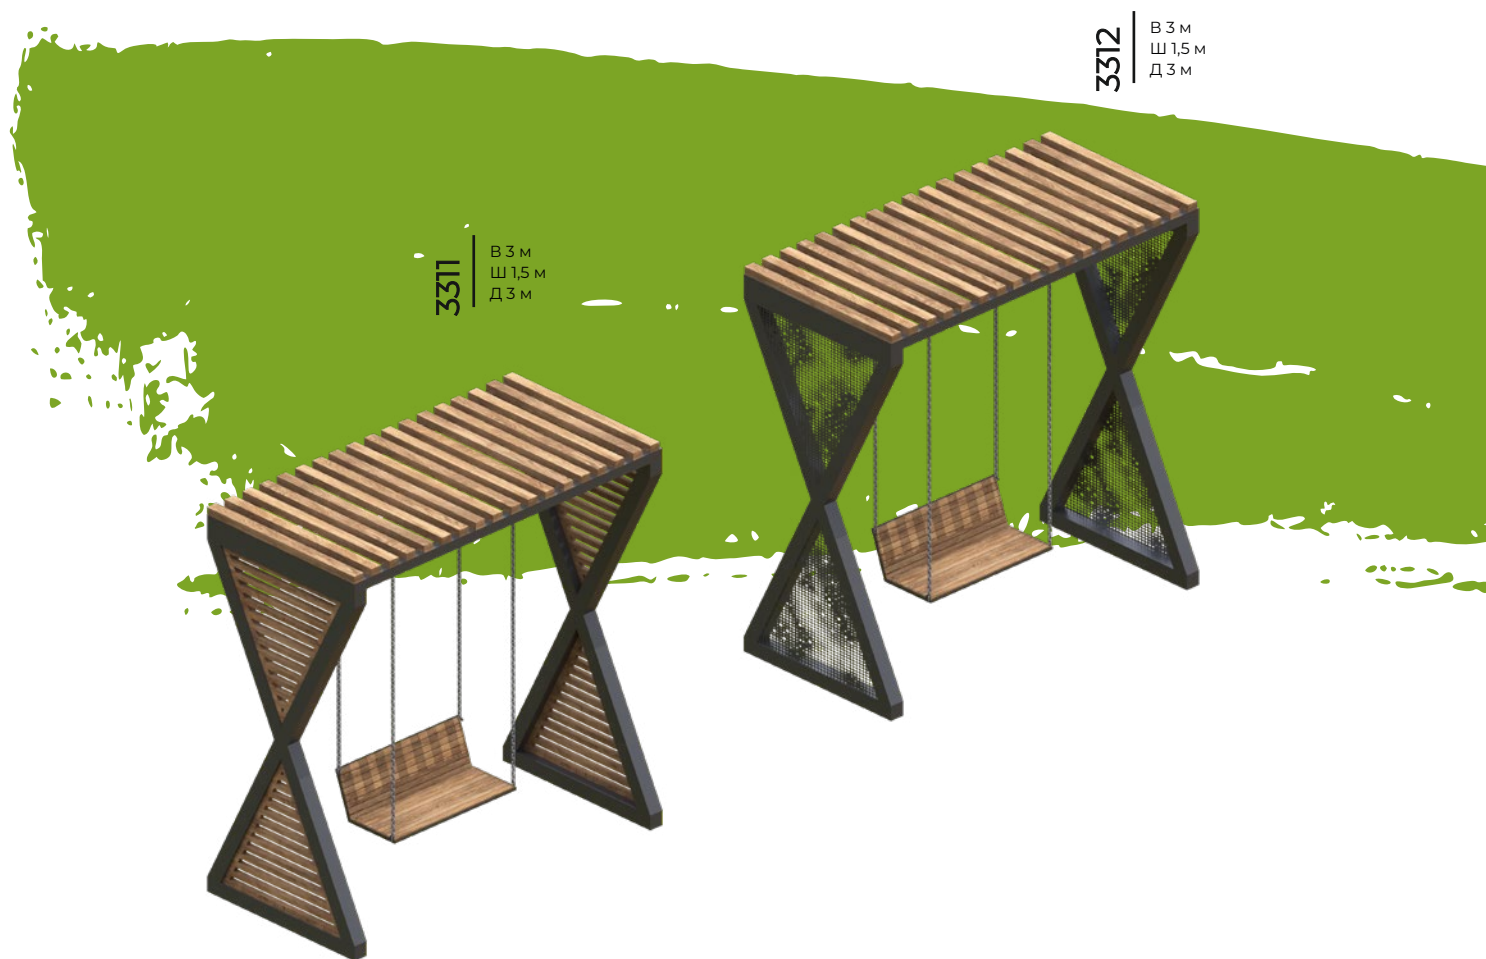

Качели Bow

Примечательная особенность этих качелей – каркас необычной формы, благодаря которому конструкция является не только функциональным элементом городской среды, но и креативной доминантой локации. Выполняется в двух вариациях: с металлическими перфорированными или деревянными элементами.

3311
В 3 м
Ш 1,5 м
Д 3 м

3312
В 3 м
Ш 1,5 м
Д 3 м

Качели Light

Качели с подсветкой пользуются большой популярностью среди горожан. В особенности они нравятся детям, для которых светящиеся элементы становятся ярким дополнением для игр. Кроме того, мягкое свечение подчеркнет уютную атмосферу благоустроенного двора, парка или сквера.