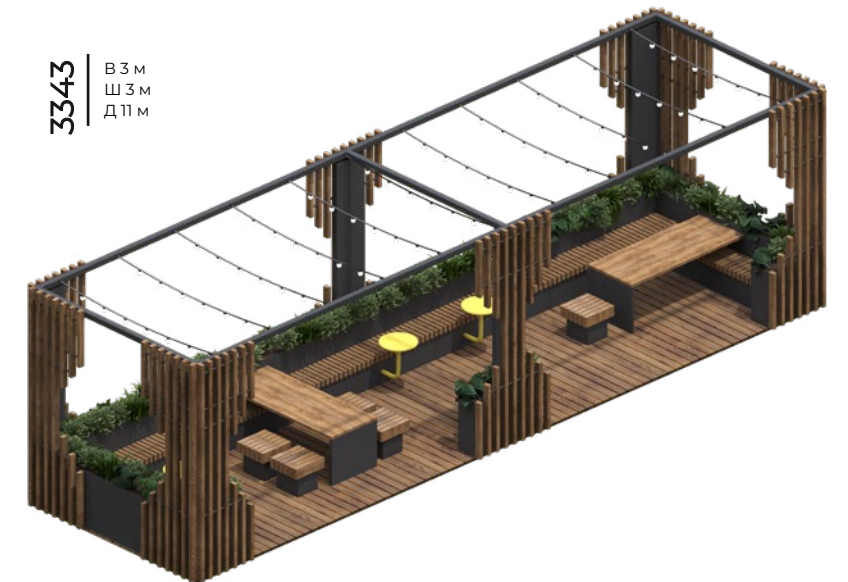

Новинка этого сезона – необычные деревянные парклеты с эффектом объема. Пространство внутри конструкций можно зонировать с помощью уличной мебели с перегородками. Таким образом в них с комфортом могут разместиться несколько компаний друзей.

3343

В 3 М
Ш 3 М
Д 11 М