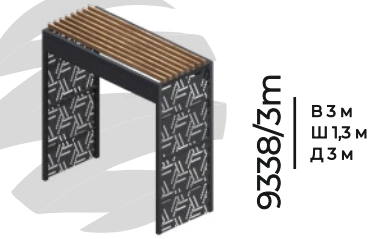

Lodge

реечная крыша может дополняться литым поликарбонатом для защиты от осадков

Беседка Shadow

Качели

Скамьи Ring

Скамьи Slot

Скамьи Island