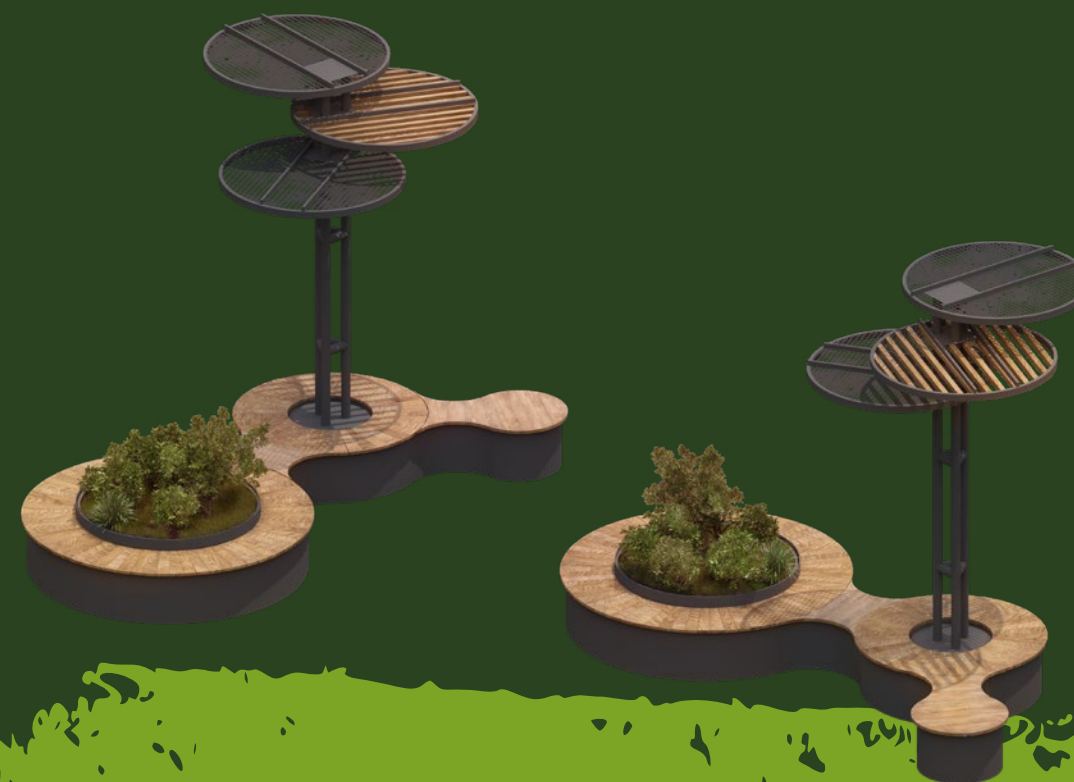

МОДУЛЬНЫЕ СКАМЕЙКИ
И ПОДИУМЫ -
КЛЮЧЕВОЙ ЭЛЕМЕНТ
ДЛЯ СОЗДАНИЯ
КОМФОРТНЫХ ЗОН
ОТДЫХА

Модульные скамьи, подиумы и столы – стильное и функциональное решение для оформления различных городских пространств. Элементы уличной мебели можно комбинировать между собой по типу конструктора, создавая подходящие формы под каждый конкретный проект.