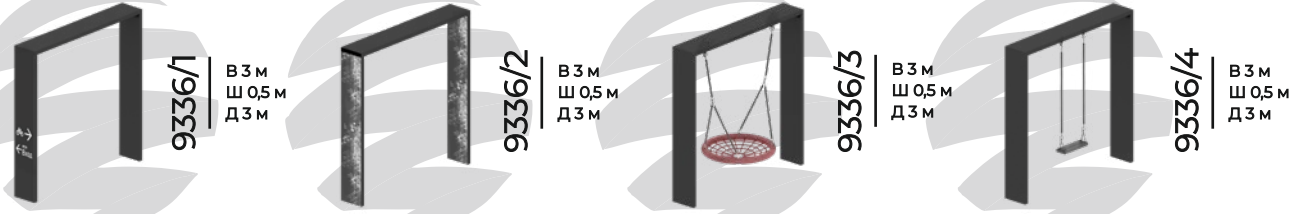

9336/3
В 3 м
Ш 0,5 м
Д 3 м

9336/4
В 3 м
Ш 0,5 м
Д 3 м

9337/2
В 0,3 м
Ш 3 м
Д 4 м

Lodge

9336/1
В 3 м
Ш 0,5 м
Д 3 м