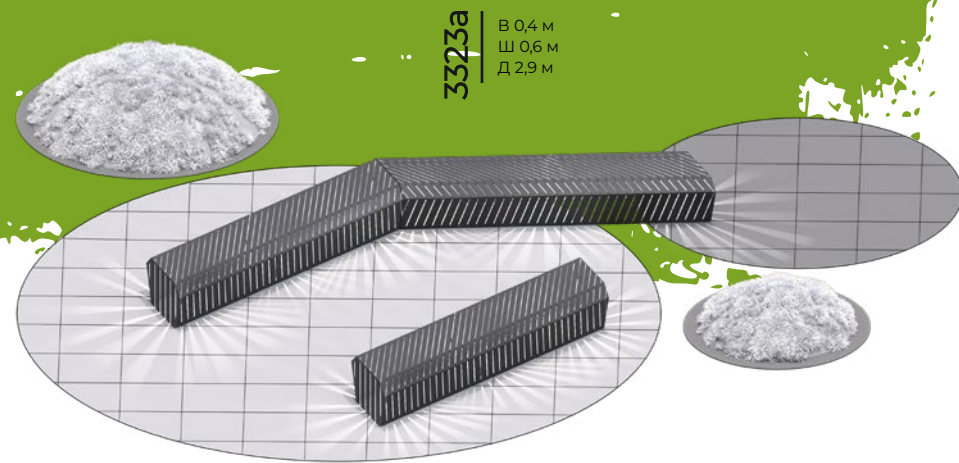

Модульные скамьи

Slot

Модульные скамьи с подсветкой станут стильным решением для городских локаций. Мягкое свечение способствует созданию расслабляющей атмосферы, а удобные сиденья гарантируют комфортный отдых. Скамьи выполнены из металла, подсветка осуществляется через художественные прорезы. Это добавляет конструкции эстетики и способствует формированию

современного образа общественного пространства. Скамьи идеально подойдут для парков и садов, площадок перед торговыми центрами и модных общественных пространств. Конструкции можно соединять между собой под разными углами, тем самым определяя количество мест для отдыха и эстетично зонирова большие пространства.

3323a
В 0,4 м
Ш 0,6 м
Д 2,9 м

3323b
В 0,4 м
Ш 0,6 м
Д 2,9 м

60

МАТЕРИАЛЫ

ЦВЕТ

ФУНКЦИОНАЛ

МЕТАЛЛ

ЛЮБОЙ ЦВЕТ RAL

ПОДСВЕТКА
МОДУЛЬНОСТЬ