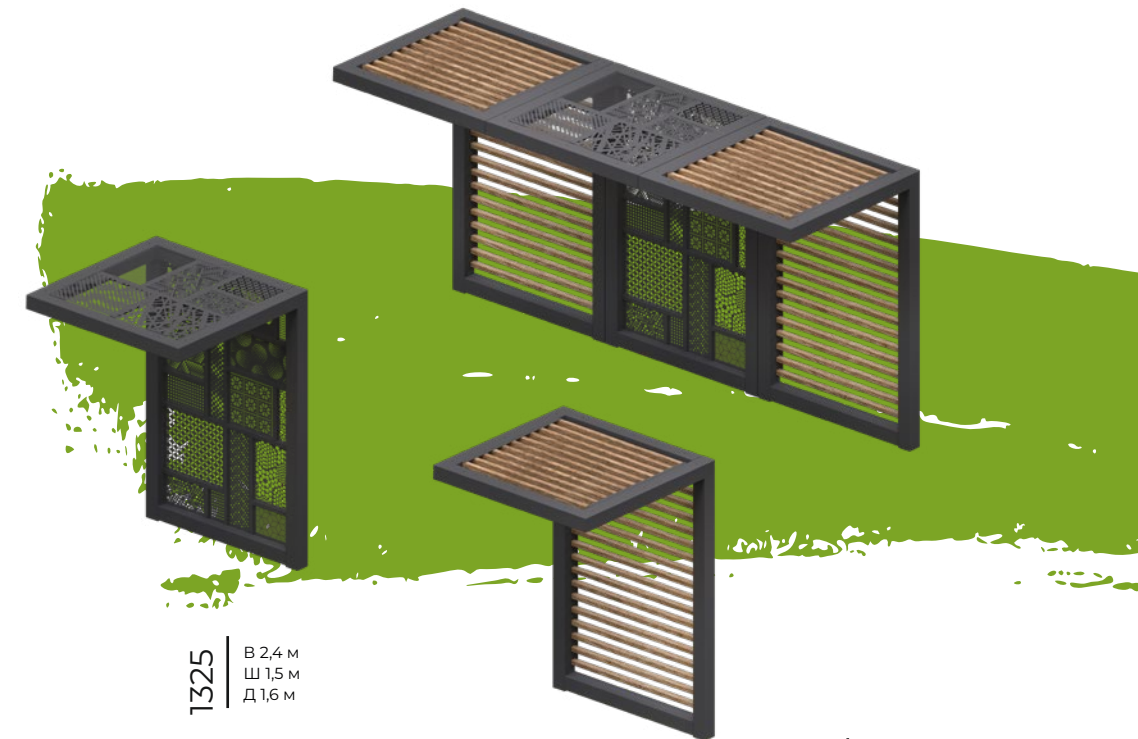

ФУНКЦИОНАЛ

ЗАЩИТА ОТ СОЛНЦА

Беседка Patchwork

34

Навес Pattern

Стильный навес Pattern выполнен из прочных экологичных материалов и прекрасно интегрируется в разнообразные общественные пространства. Сочетание дерева и металла смотрится эффектно, особенно благодаря перфорированным элементам. Мы за универсальность: модульные элементы навеса позволяют создать конструкцию любого размера. Навес может быть дополнен скамейками или шезлонгами, а также крышей из поликарбоната для защиты от осадков.