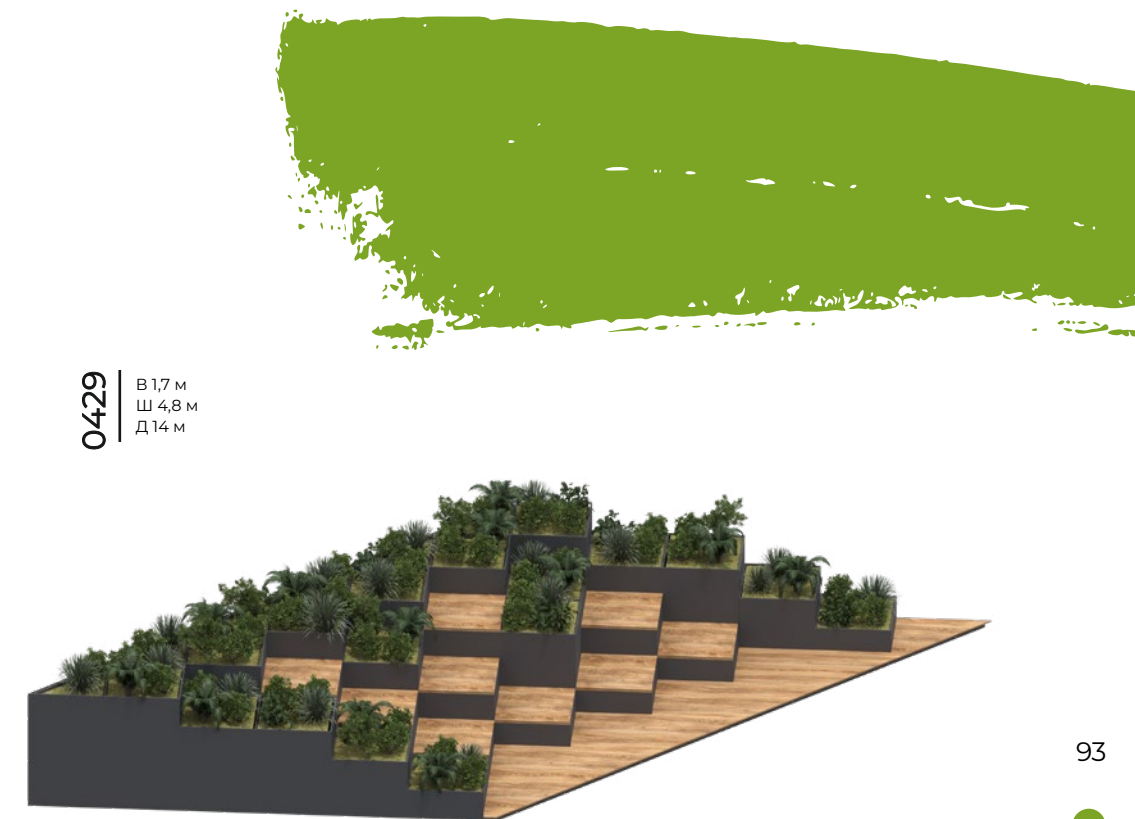

Парклет
0430

92

0430 | В 2,8 м
Ш 5 м
Д 7,7 м

МАТЕРИАЛЫ	ЦВЕТ	ФУНКЦИОНАЛ
ДЕРЕВО	СВЕТЛОЕ ДЕРЕВО, ТЕМНОЕ ДЕРЕВО, ЧЕРНЫЙ	ГРИФЕЛЬНАЯ ДОСКА
МЕТАЛЛ	ЛЮБОЙ ЦВЕТ RAL	

Парклет
0429

Функциональным дополнением парклета станут меловые доски, на которых можно развивать свой творческий потенциал. А качественный ландшафтный дизайн создаст освежающую успокаивающую атмосферу. Необычно смотрятся многоуровневые парклеты – встроенные цветочницы позволят горожанам отдыхать, не мешая друг другу.