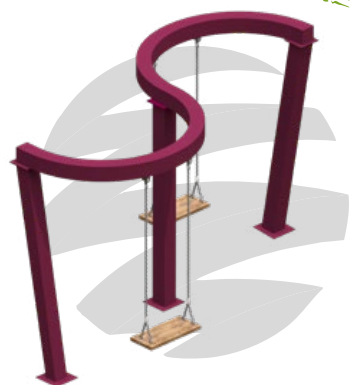

Качели
Tape

3338 В 3,1 м
Ш 2,7 м
Д 5,2 м