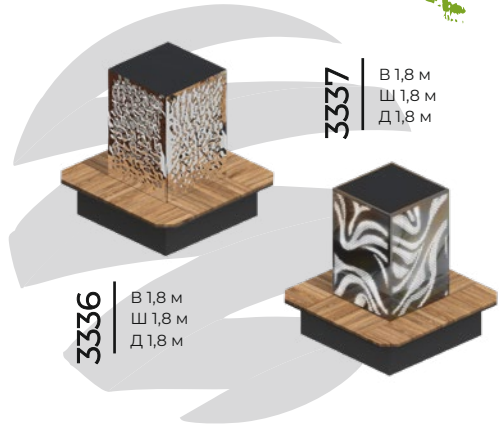

Скамьи Ring

3321
В 1 м
Ш 2,7 м
Д 3,2 м

Скамьи Slot

3323a
Ш 0,6 м
Д 2,9 м

Скамьи Island

3322
В 3,5 м
Ш 2,9 м
Д 5 м

Скамьи **Нурно**

3336 В 1,8 м
Ш 1,8 м
Д 1,8 м