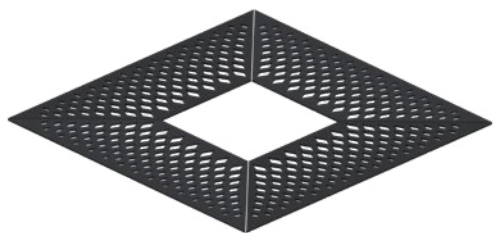

Приствольные решетки

Приствольные решетки – эстетичное и практичное решение, которое позволит сохранить деревья от внешних воздействий и эффективно организовать озеленение городских улиц. Мы предлагаем конструкции различных цветов и размеров, которые подчеркнут благоустраиваемую территорию и создадут комфортную среду для жизни дерева.

3366

3362

3363

104

МАТЕРИАЛЫ

ЦВЕТ

ФУНКЦИОНАЛ

МЕТАЛЛ

ЛЮБОЙ ЦВЕТ RAL

ИНДИВИДУАЛЬНЫЙ РАЗМЕР

i Все элементы конструкции представлены в Рубрикаторе на стр. 134

105