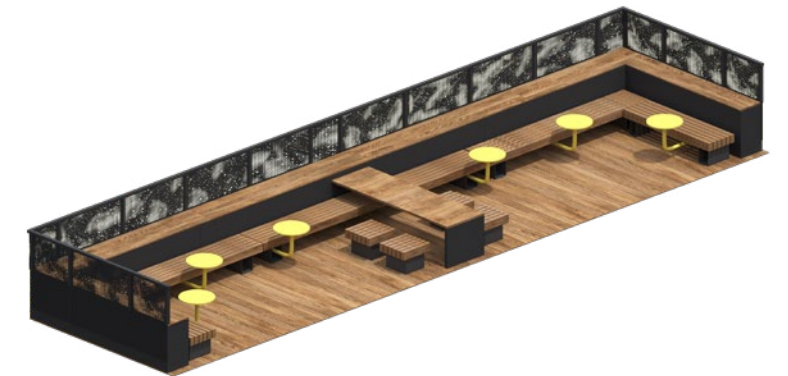

Парклет
1329

1329 | В 1,3 м
Ш 2,8 м
Д 5,5 м

МАТЕРИАЛЫ	ЦВЕТ	ФУНКЦИОНАЛ
ДЕРЕВО	СВЕТЛОЕ ДЕРЕВО, ТЕМНОЕ ДЕРЕВО, ЧЕРНЫЙ	СКАМЕЙКИ
МЕТАЛЛ	ЛЮБОЙ ЦВЕТ RAL	

Парклет
1328

1328 | В 1,6 м
Ш 3 м
Д 11 м

МАТЕРИАЛЫ	ЦВЕТ	ФУНКЦИОНАЛ
ДЕРЕВО	СВЕТЛОЕ ДЕРЕВО, ТЕМНОЕ ДЕРЕВО, ЧЕРНЫЙ	СКАМЕЙКИ
МЕТАЛЛ	ЛЮБОЙ ЦВЕТ RAL	