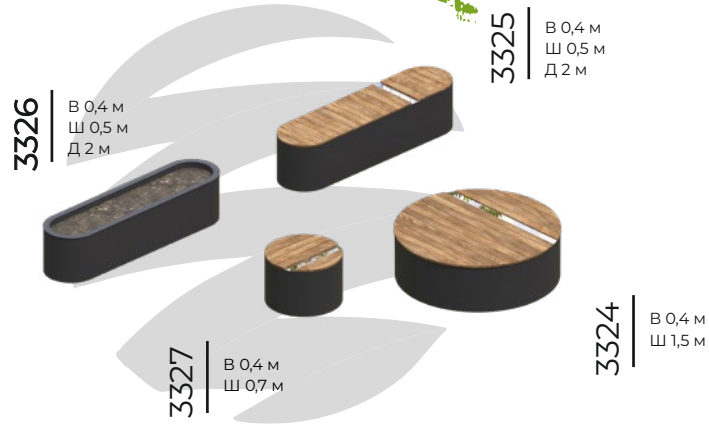

Скамьи **Mira**