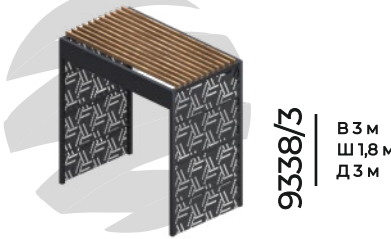

9337/2
В 0,3 м
Ш 3 м
Д 4 м

реечная крыша может дополняться литым поликарбонатом для защиты от осадков

9338/1
В 3 м
Ш 1,8 м
Д 3 м

9338/1m
В 3 м
Ш 1,3 м
Д 3 м

9338/2
В 3 м
Ш 1,8 м
Д 3 м

9338/2m
В 3 м
Ш 1,3 м
Д 3 м