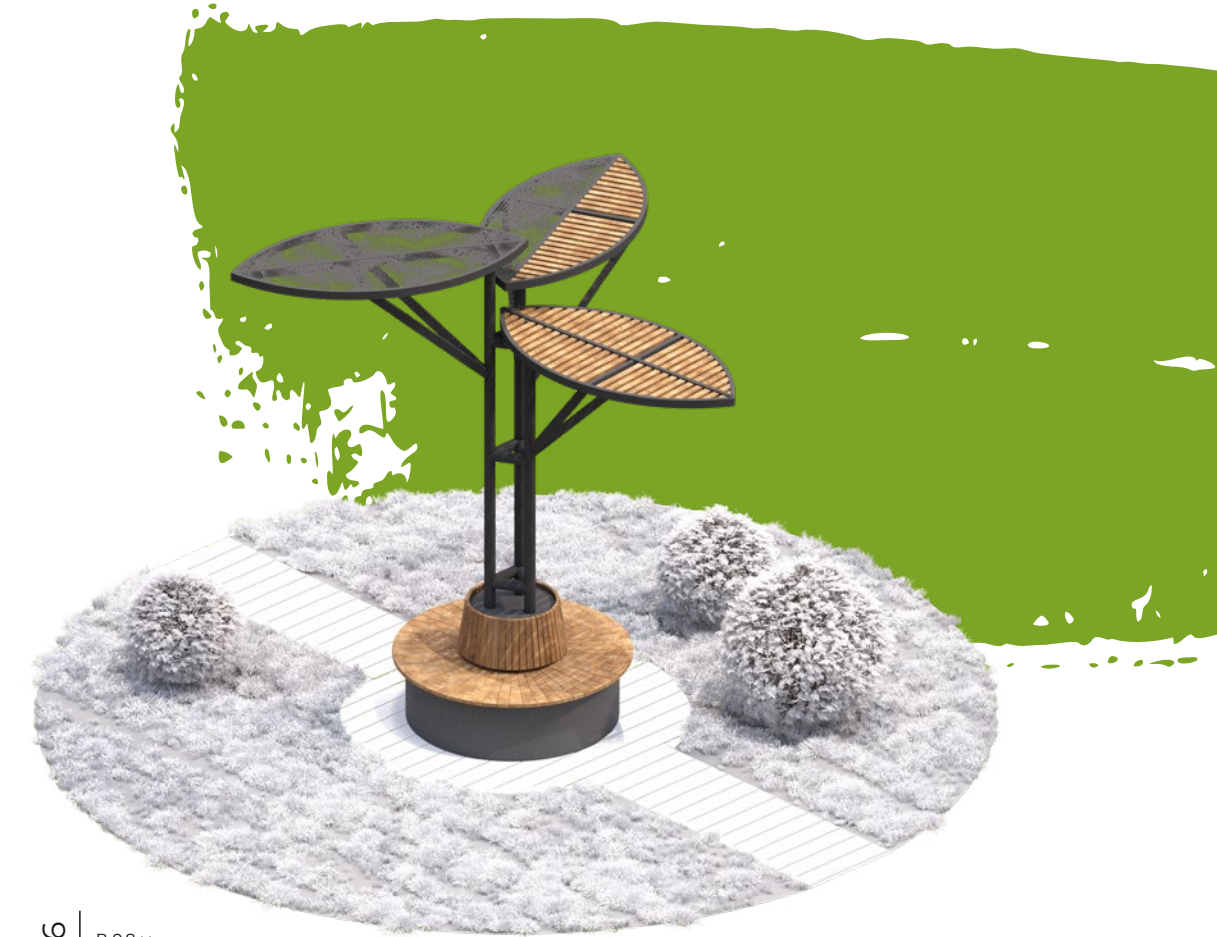

Навес Leaves

Навес необычной формы станет эффектным украшением городской локации. Крыша в виде листьев из дерева и металла добавит эстетики, а удобные сиденья в основании позволят организовать комфортную зону отдыха.

3316
В 0,8 м
Ш 1,6 м

3320
В 3,5 м
Ш 3 м
Д 3,3 м