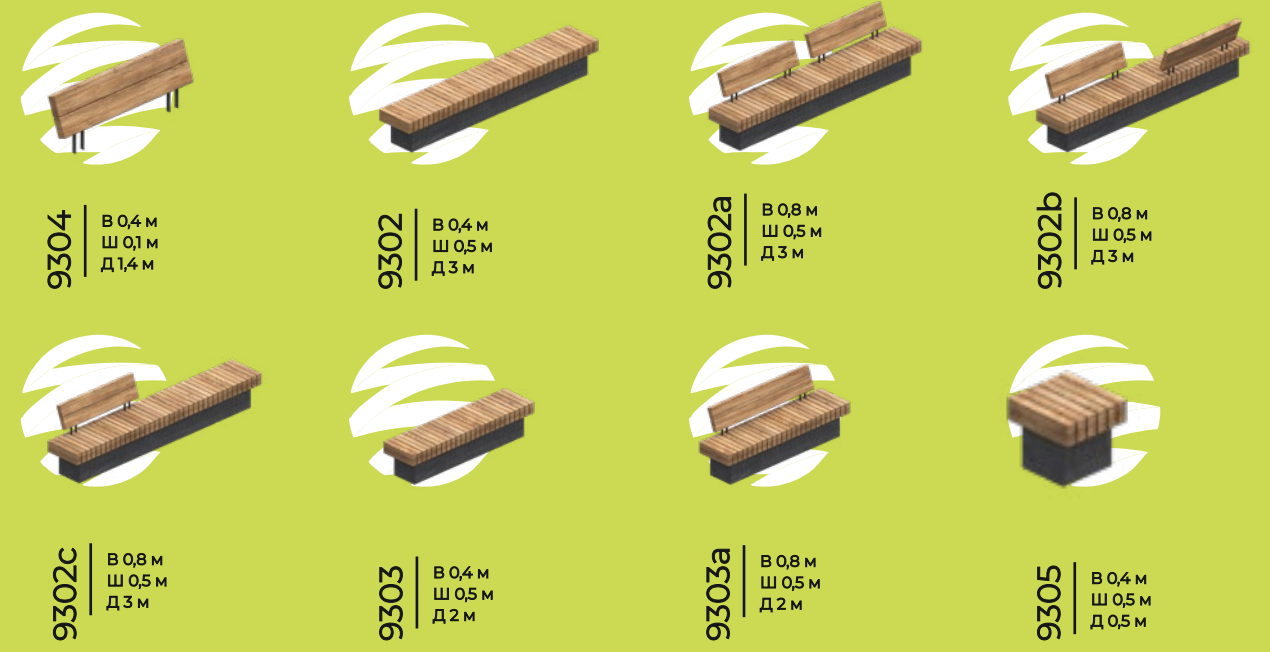

9299b В 0,8 м
Ш 0,5 м
Д 3 м

9299c В 0,8 м
Ш 0,5 м
Д 3 м

9300 В 0,4 м
Ш 0,5 м
Д 2 м

9300a В 0,8 м
Ш 0,5 м
Д 2 м

9301 В 0,4 м
Ш 0,5 м
Д 0,5 м

Модульные скамьи **Wood Bench** Тип В

9304 В 0,4 м
Ш 0,1 м
Д 1,4 м