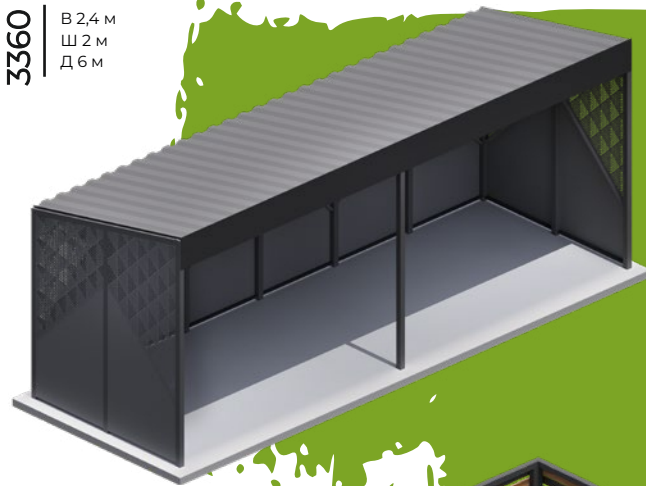

Мусорные площадки

Площадка для сбора мусора, рассчитанная на несколько контейнеров, способствует улучшению экологической обстановки благоустраиваемой территории и придает ей эстетическую привлекательность. Площадки устойчивы к внешним факторам и хорошо смотрятся как во дворах жилых домов, так и на территории различных общественных пространств.

3360

В 2,4 м
Ш 2 м
Д 6 м

3359

В 2 м
Ш 2 м
Д 6 м

i Все элементы конструкции представлены в Рубрикаторе на стр. 135

МАТЕРИАЛЫ	ЦВЕТ	ФУНКЦИОНАЛ
ДЕРЕВО	СВЕТЛОЕ ДЕРЕВО, ТЕМНОЕ ДЕРЕВО, ЧЕРНЫЙ	ЗАЩИТА ОТ ДОЖДЯ
МЕТАЛЛ	ЛЮБОЙ ЦВЕТ RAL